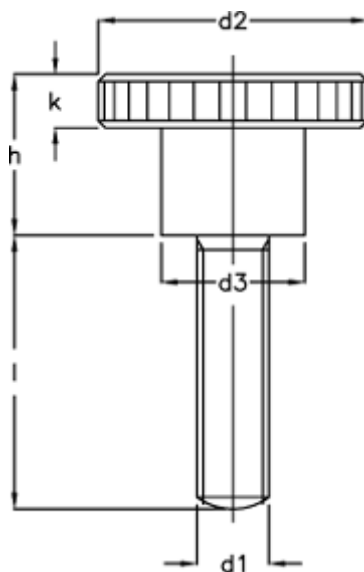

Varenummer: 20703616  
Beskrivelse: E+G fingerskrue  
DIN 464-M6-12

## Mål

d1	= M6
d2	= 24
d3	= 12
h	= 15.0
K	= 5.0
Længde l	= 12